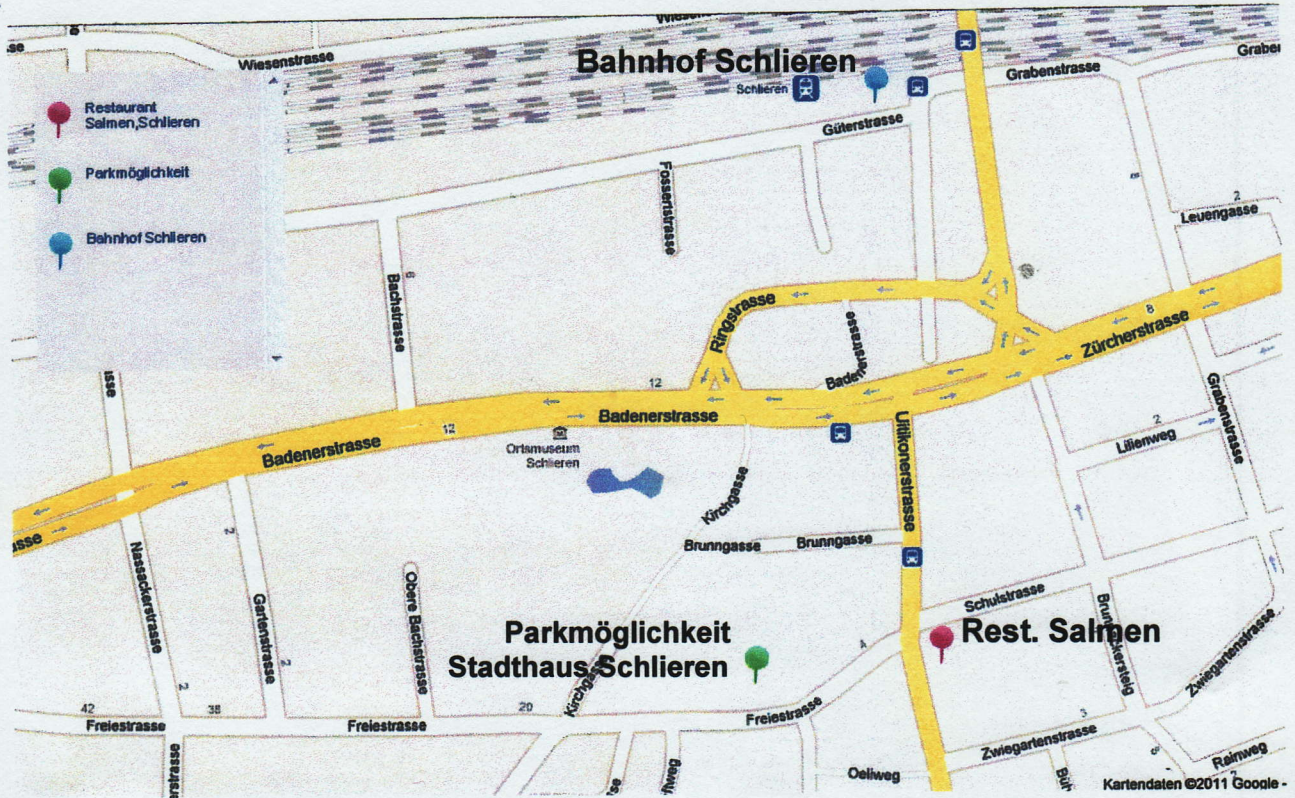

Stadtplan von Schlieren

Besammlung Bahnhof Schlieren bei der Unterführung beim Brunnen
 Fussmarsch Bahnhof Schlieren-Restaurant Salmen ca. 10 min. (gemütlich)
 Versammlungslokal: Restaurant Salmen, Utlikonerstrasse 17, 8952 Schlieren

Parkplätze beim Rest. Salmen beschränkt! Parkmöglichkeit beim Bahnhof Schlieren oder Stadthaus Schlieren (Gebührenpflichtig)

Nottelefon für Samstag, 7. Mai 2011, Hans Höhener 079/505 15 66

Fahrplan

Basel ab	8.07	8.33	Bern ab	8.02	8.32	Chur ab	7.13	8.09
Zürich an	9.00	9.26	Zürich an	8.58	9.28	Zürich an	8.48	9.23